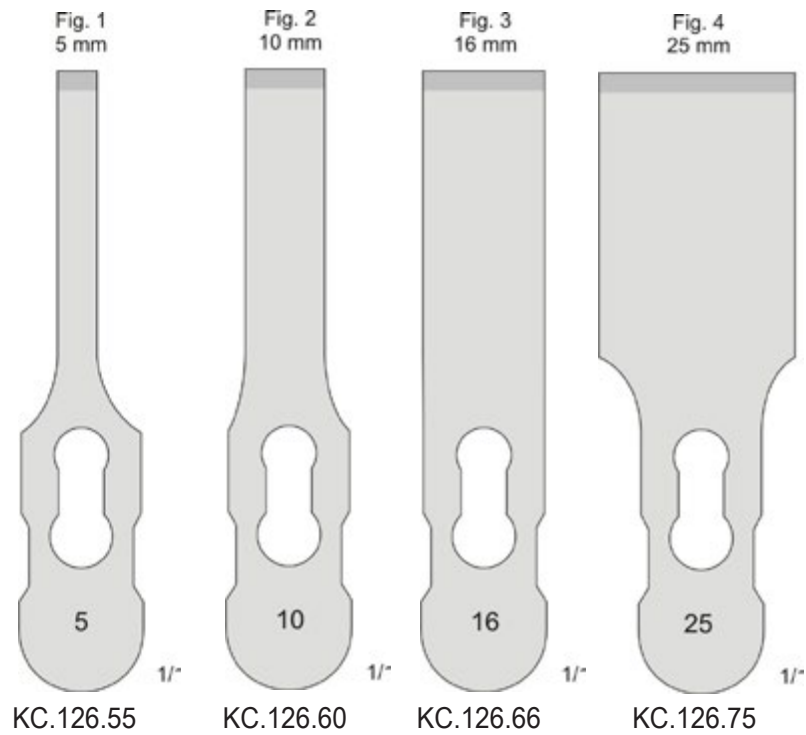

CINSELES Y GUBIAS  
CISEAUX-BURINS ET OSTÉOTOMES  
SCALPELLI E OSTEOTOMI

KC

18cm  
KC.125.00

18cm  
KC.125.01

KC.125.90

Osteotom  
Gouge  
Gubias  
Gouges  
Osteotomi

Meißel  
Chisel  
Ciseaux-burins  
Scalpelli