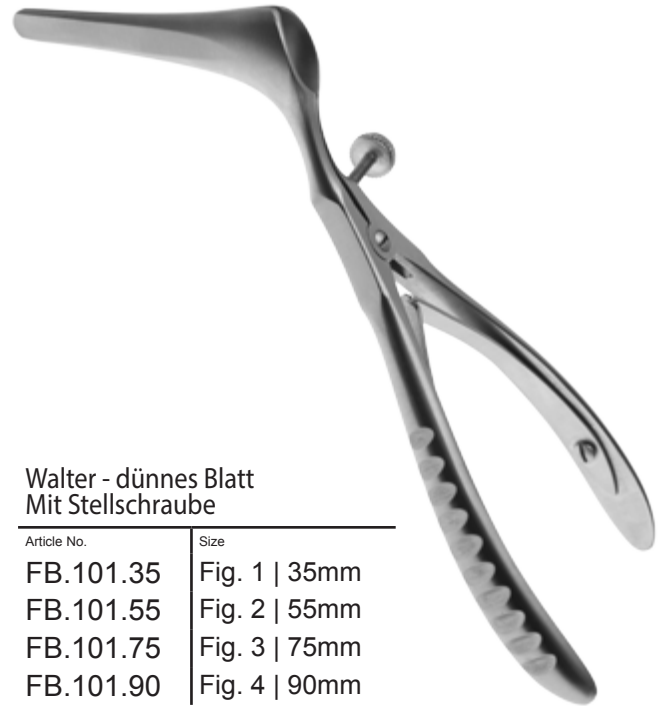

NASENSPEKULAS
NASAL SPECULA

SPÉCULUMS NAsAUX
ESPÉCULOS NAsALES
SPECOLI NASALI

FB

Walter - dünnes Blatt
Mit Stellschraube

Article No.	Size
FB.101.35	Fig. 1 | 35mm
FB.101.55	Fig. 2 | 55mm
FB.101.75	Fig. 3 | 75mm
FB.101.90	Fig. 4 | 90mm