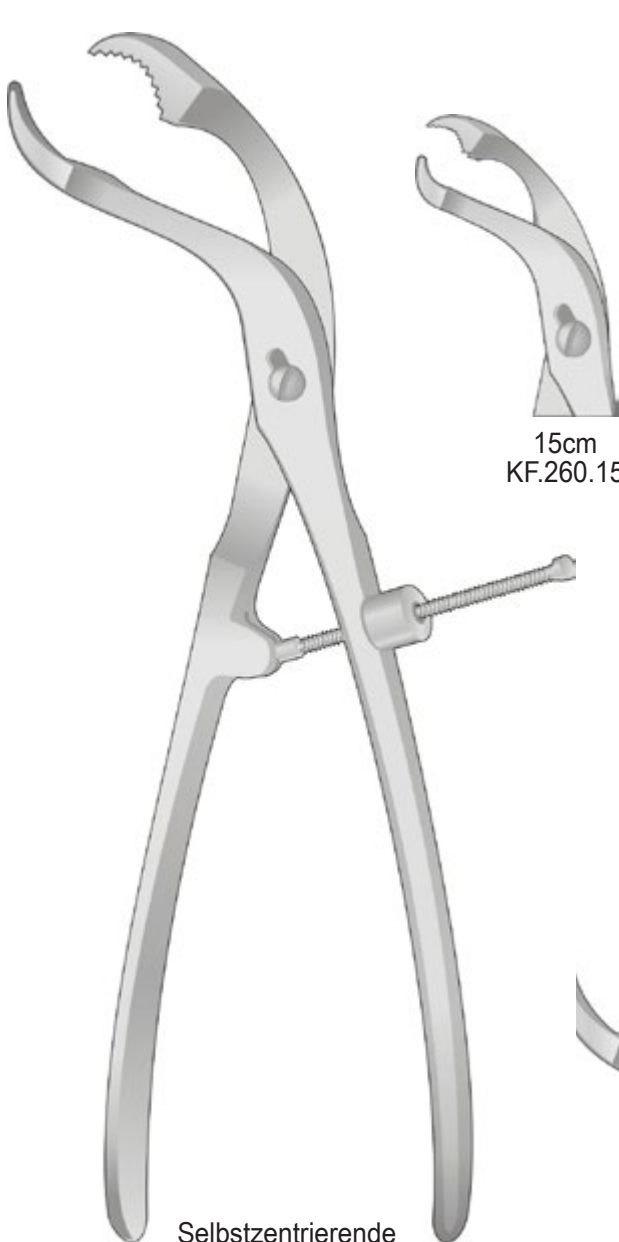

15cm
KF.260.15