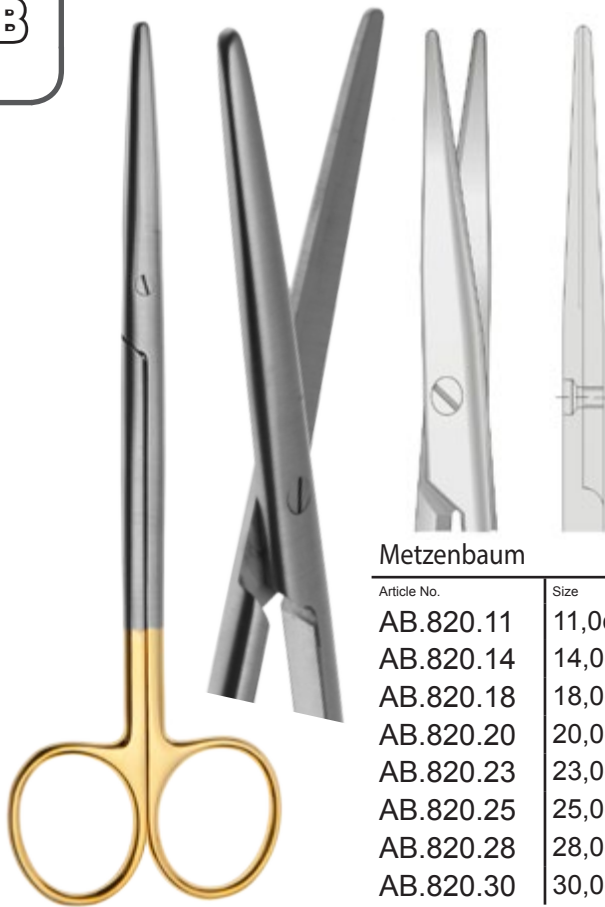

PRÄPARIERSCHEREN MIT HM DISSECTING SCISSORS WITH TC

TIJARAS DE DISECCIÓN CON INSERCIONES CARBURO DE TUNGSTENO
CISEAUX À DISSECTION AVEC PLAQUETTES EN CARBURE DE TUNGSTÈNE
FORBICI CON TAGLIO IN CARBURO DI TUNGSTENO

AB

Metzenbaum

Article No.	Size
AB.820.11	11,0cm
AB.820.14	14,0cm
AB.820.18	18,0cm
AB.820.20	20,0cm
AB.820.23	23,0cm
AB.820.25	25,0cm
AB.820.28	28,0cm
AB.820.30	30,0cm

Stumpf / Stumpf
Blunt / Blunt
Smusse / Smusse
Romas / Romas
Mousses / Mousses