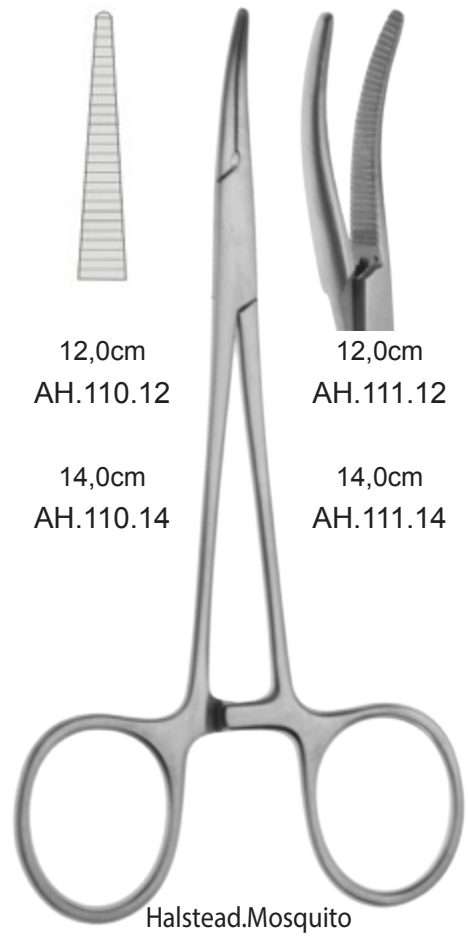

ARTERIENKLEMMEN
HEMOSTATIC FORCEPS

PINZAS HEMOSTÁTICAS
PINCES HÉMOSTATIQUES
PINZE EMOSTATICHE

AH