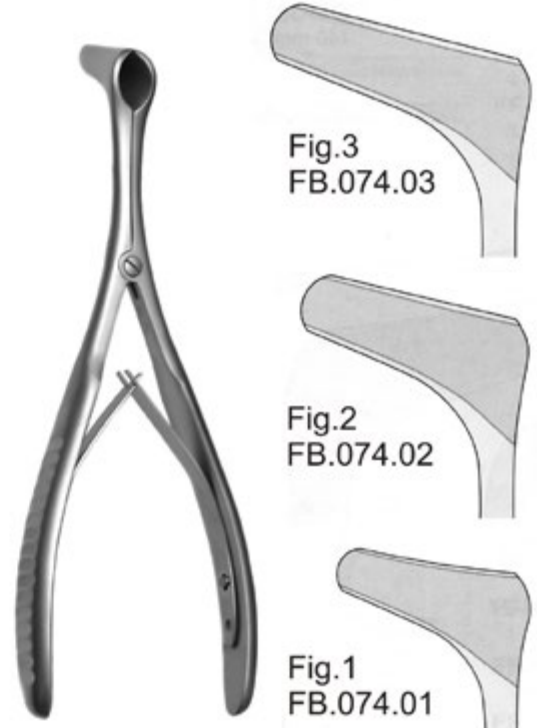

Hartmann-Halle