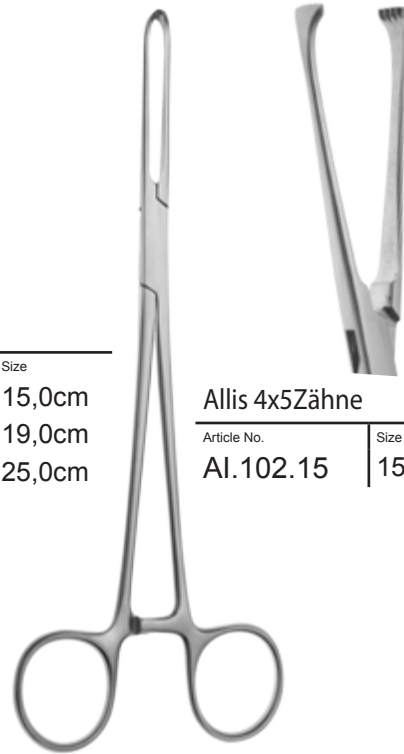

Allis 5x6Zähne

Allis 4x5Zähne

Article No.	Size
AI.102.15	15,0cm