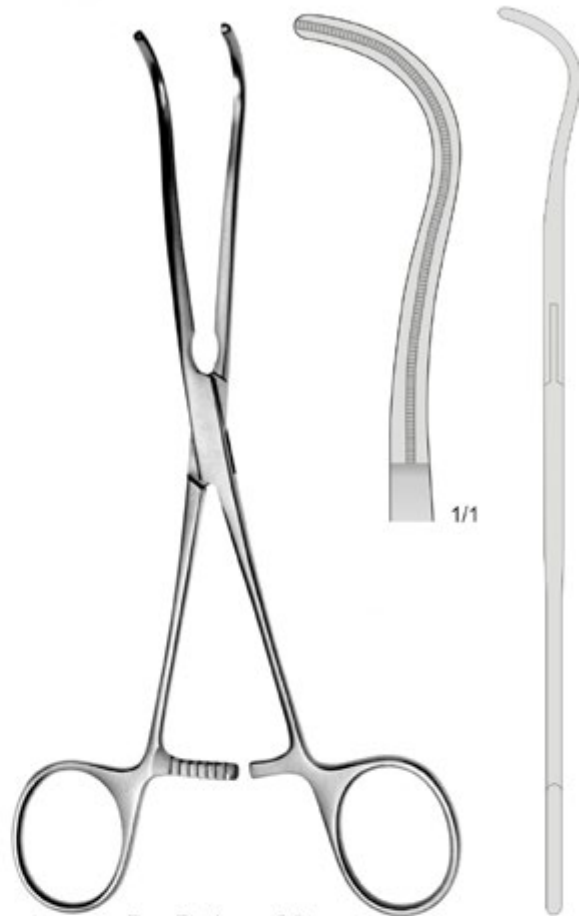

## ATRAUMATIC VASCULAR CLAMP

DB

Cooley 16cm  
DB.045.16

Cooley 20cm  
DB.047.20

De Bakey 15cm

DB.051.15

DB.053.15

**ATRAUMATISCHE GEFÄSSKLEMMEN**  
**ATRAUMATIC VASCULAR CLAMP**

PINZAS VASCULARES CON BOCAS ATRAUMATIC  
PINCE-CLAMPS VASCULAIRES ATRAUMATIQUES  
PINZE VASCOLARI ATRAUMATIC

DB

De Bakey 19cm  
DB.057.19

De Bakey 23cm  
DB.057.23

De Bakey 16,5cm  
DB.059.16

De Bakey 16,5cm  
DB.062.16