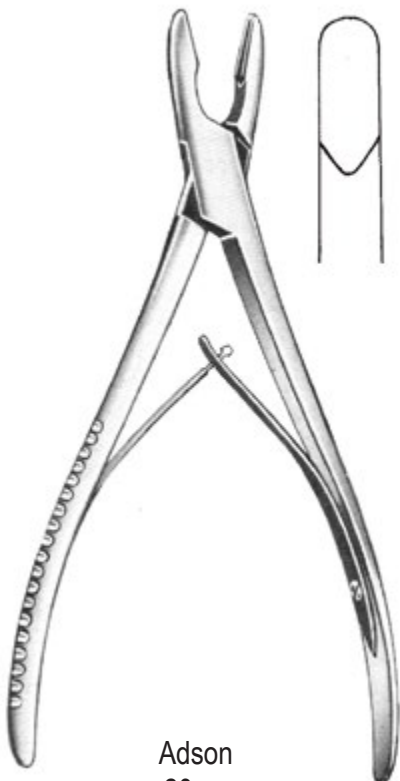

Adson
20cm
KE.124.20