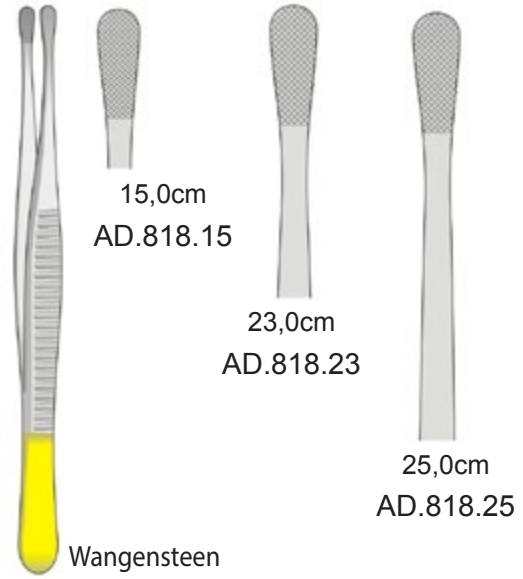

HM PINZETTEN
DISSECTING FORCEPS WITH TC

PINZAS DE DISECCIÓN CON INSERCIONES DE TUNGSTENO
PINCES PLAQUETTES EN CARBURE DE TUNGSTÈNE
PINZE PER DISSEZIONE CON TAGLIO IN CARBURO DI TUGSTENO

AD