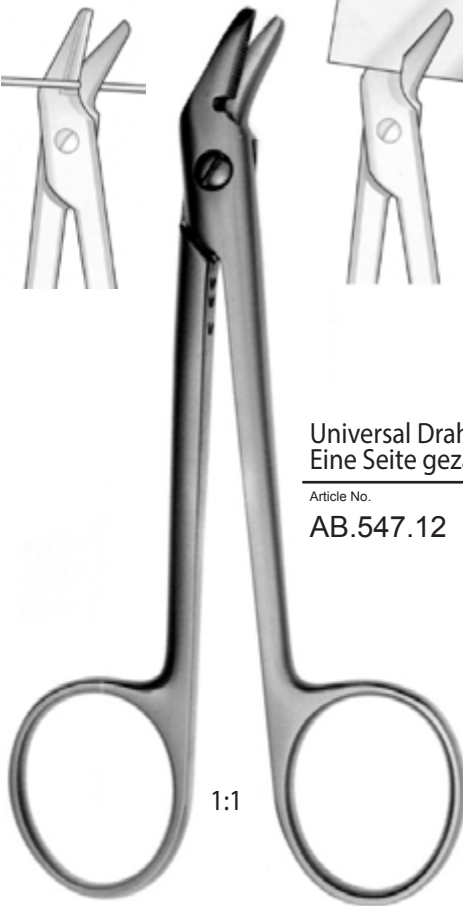

Universal Drahtschere
Eine Seite gezahnt

Article No.	Size
AB.547.12	12,0cm

Article No.	Size
AB.865.12	12,0cm