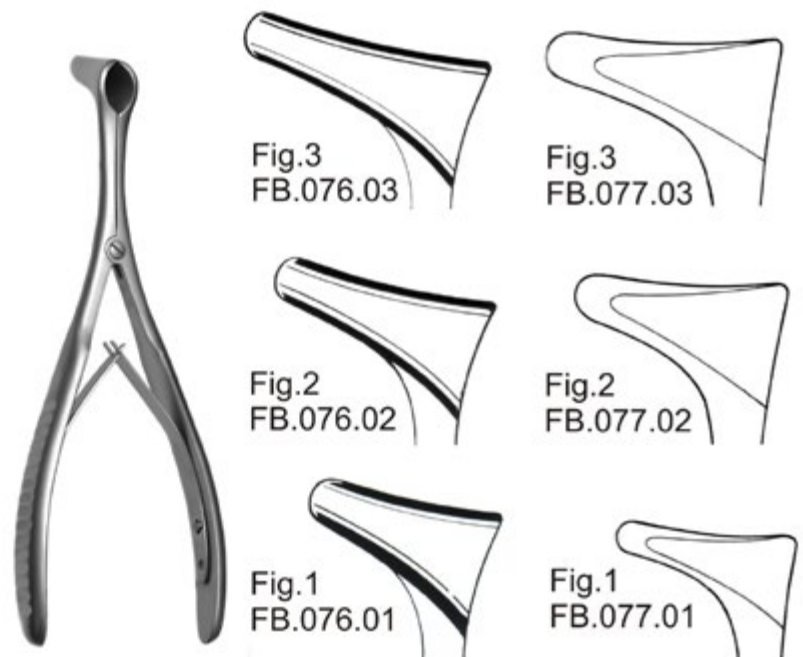

Wiener Modell