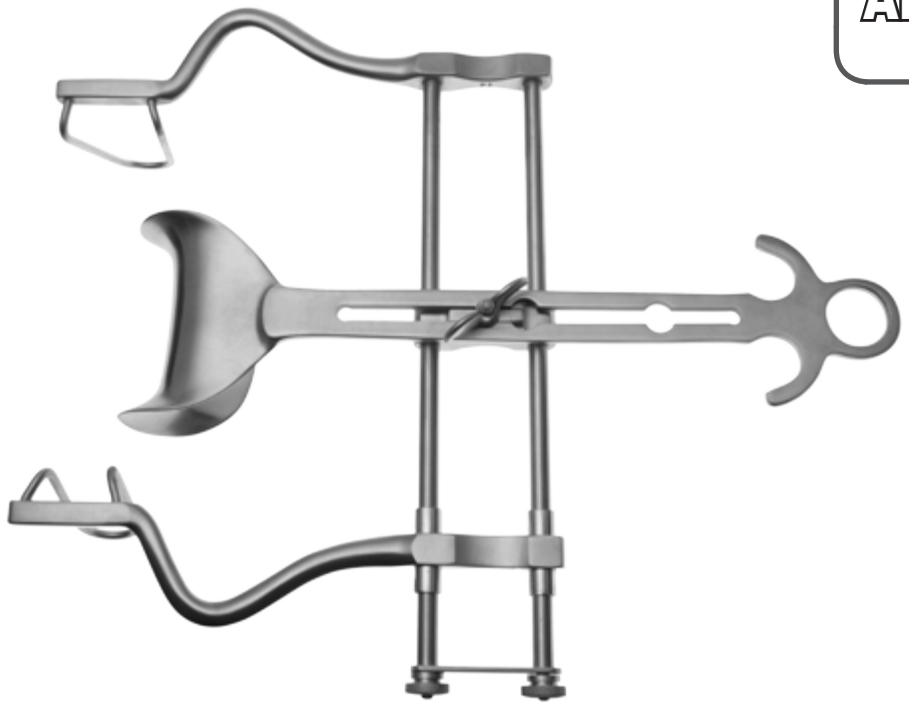

Holzbach Wundspreizer
komplett

Article No.	Size
AM.528.00	27,5cm