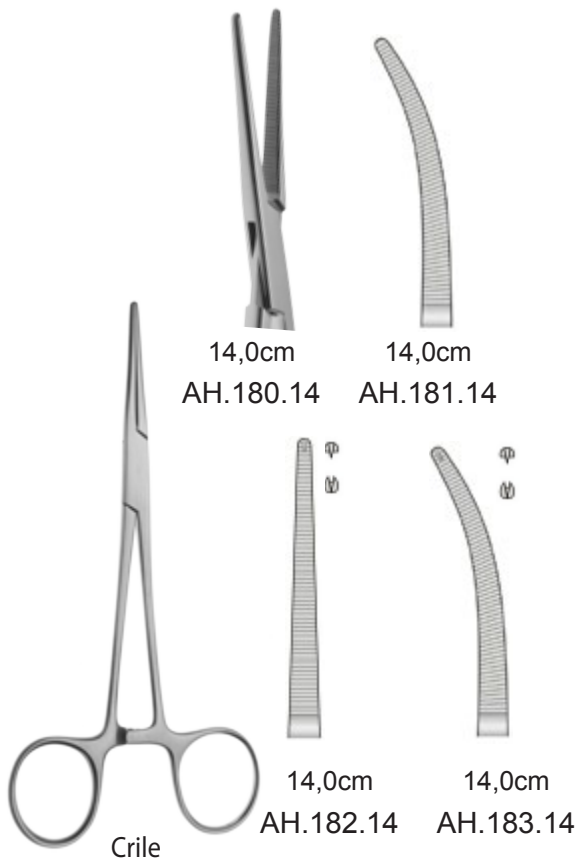

ARTERIENKLEMMEN
HEMOSTATIC FORCEPS

AH