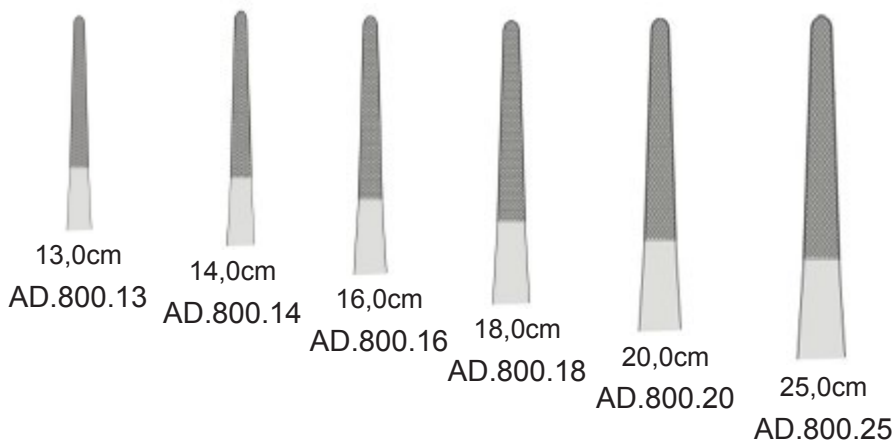

PINZAS DE DISECCIÓN CON INSERCIONES DE TUNGSTENO
PINCES PLAQUETTES EN CARBURE DE TUNGSTÈNE
PINZE PER DISSEZIONE CON TAGLIO IN CARBURO DI TUGSTENO

HM PINZETTEN DISSECTING FORCEPS WITH TC

AD

Mit Hartmetall-
einsätzen

With Tungsten
Carbid inserts

Avec mors en métal dur
Con puntas de metal duro
Con punte in metallo duro