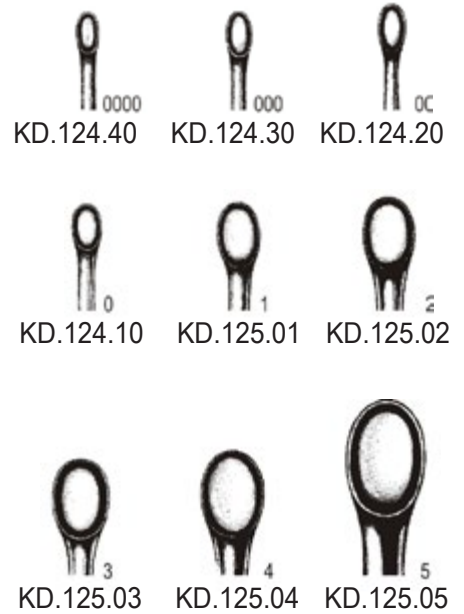

Fig.0  
5,2mm  
KD.104.10

**SCHARFE LÖFFEL**  
**BONE CURETTES**

CUCHARILLAS CORTANTES  
CURETTES  
CURETTE TAGLIANTI

KD

Schede  
17cm

Bruns  
16,5cm

Volkmann  
17cm

Spratt  
16cm