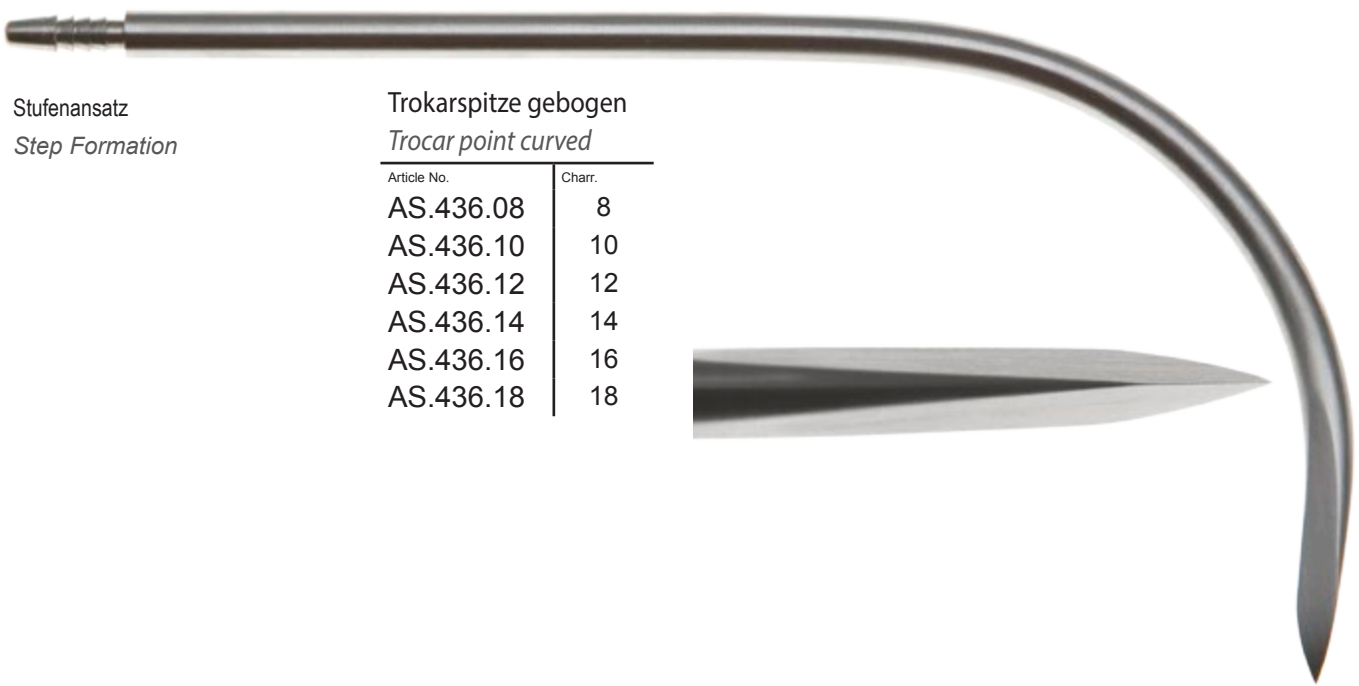

REDON FÜHRUNGSNADELN

REDON GUIDE NEEDLE

REDON AGUJAS DE GUIA
REDON AIGILLES D'INTRODUCTION
REDON AGHI PER INTRODUZIONE

AS

Stufenansatz
Step Formation

Trokarspitze gebogen
Trocar point curved

Article No.	Charr.
AS.436.08	8
AS.436.10	10
AS.436.12	12
AS.436.14	14
AS.436.16	16
AS.436.18	18