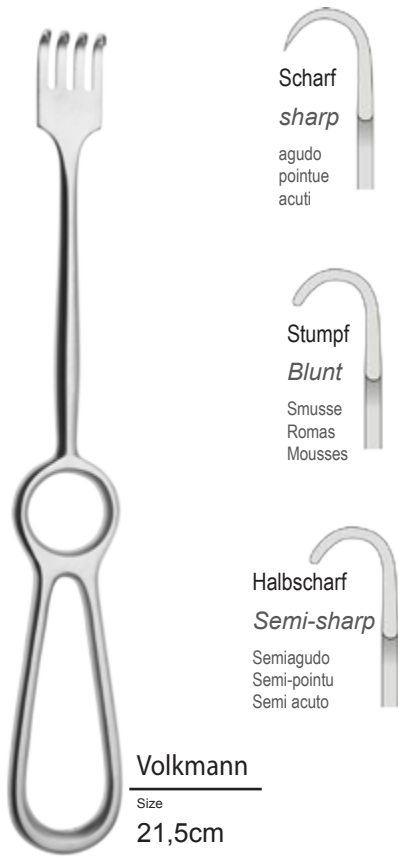

22,0cm  
AM. 121.01

Kocher

Halbscharf  
*Semi-sharp*  
Semiagudo  
Semi-pointu  
Semi acuto

22,0cm  
AM. 122.01

Kocher

SEPARADORES  
 ECARTEURS  
 DIVARICATORI

**WUNDHAKEN**  
**RETRACTORS**

AM