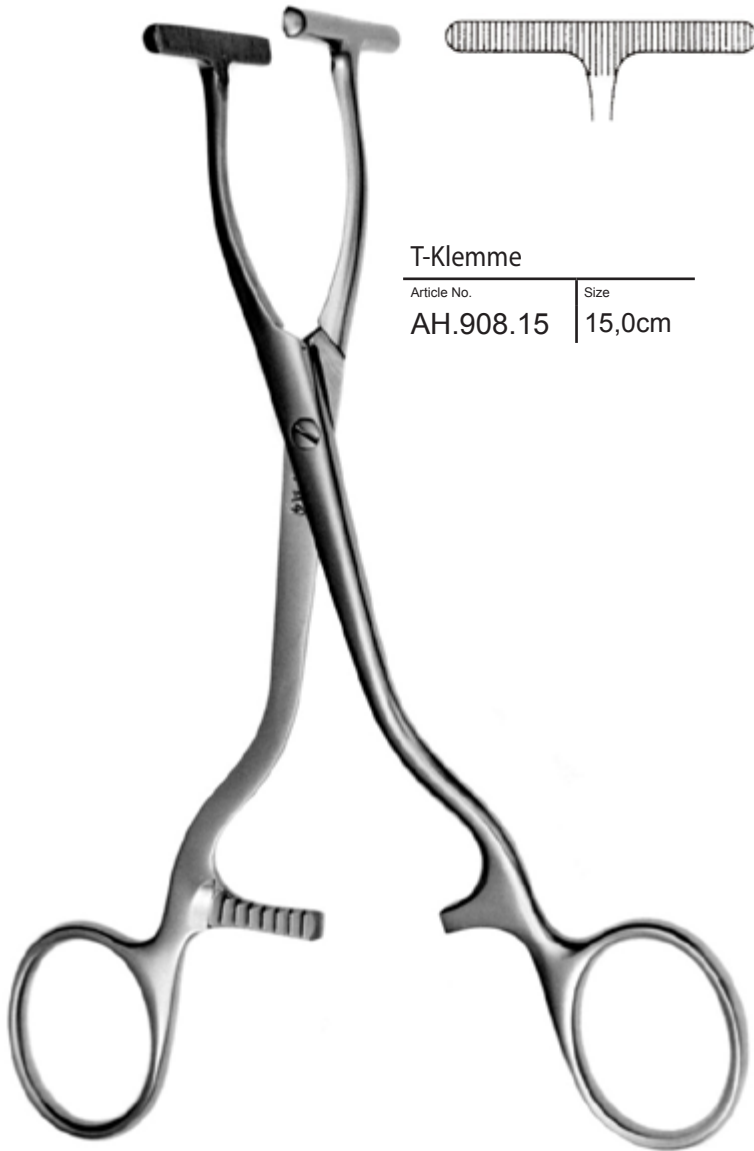

**PERITONEUMKLEMMEN**  
**PERITONAL CLAMP FORCEPS**

PINZAS-CLAMPS PARA PERITONEO  
 PINCES-CLAMPS POUR LE PÉRITOINE  
 PINZE PER PERITONEO

AH

Faure

Article No.	Size
AH.447.25	25,0cm

Faure

20,0cm  
 AH.481.20

20,0cm  
 AH.483.20

Mikulicz

Article No.	Size
AH.477.20	20,0cm

PINZAS CON BOCAS  
PINCES-CLAMOPS  
PINZE CLAMP

GEFÄSSKLEMMEN  
VESSEL CLAMP

AH

T-Klemme

Article No.	Size
AH.908.15	15,0cm