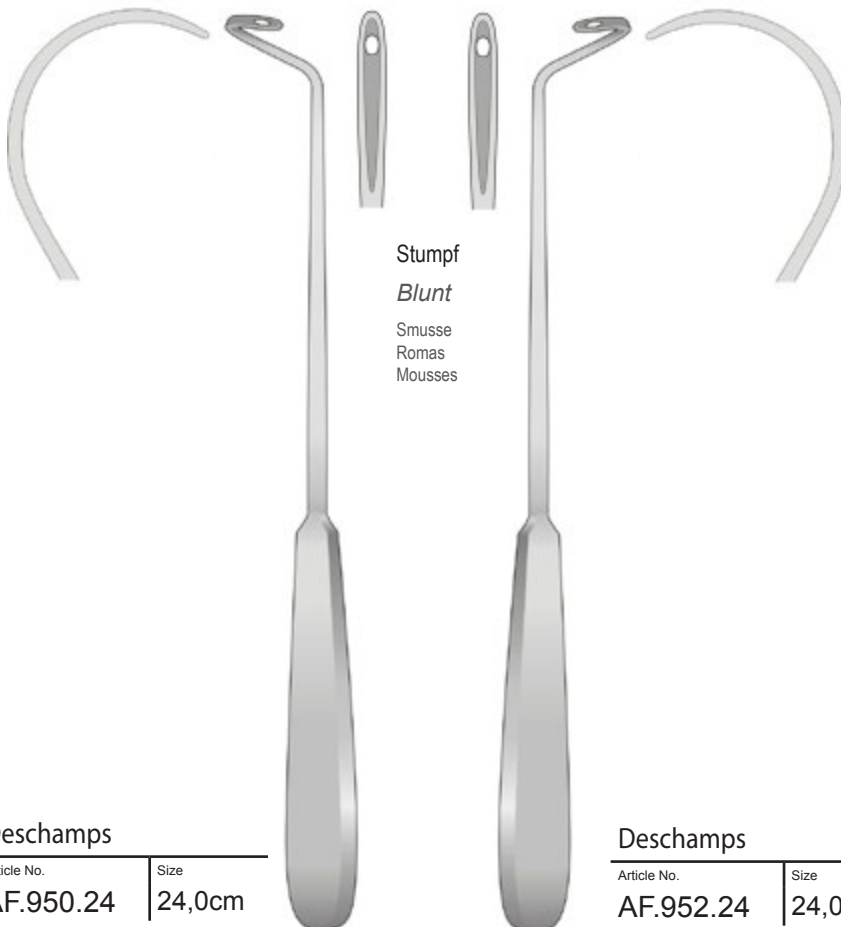

Article No.	Size
AF.922.21	21,0cm

Biegsam  
*malleable*  
 maleable  
 malléable  
 malleabile

Article No.	Size
AF.924.20	20,0cm

Copper

Article No.	Size
AF.926.19	19,0cm

**UNTERBINDUNGSNADELN**  
**LIGATURE NEEDLES**

AGUJAS PARA LIGADURAS  
AIGUILLES À LIGATURES  
AGHI PER LEGATURA

**AF**

Stumpf  
*Blunt*  
Smusse  
Romas  
Mousses

**Kronecker**

Article No.	Size
AF.940.13	13,0cm

**Kronecker**

Article No.	Size
AF.942.13	13,0cm