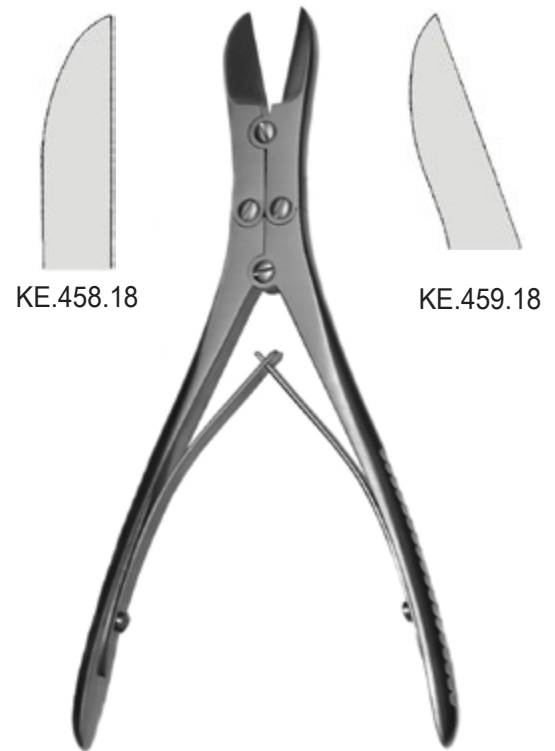

Böhler
15cm