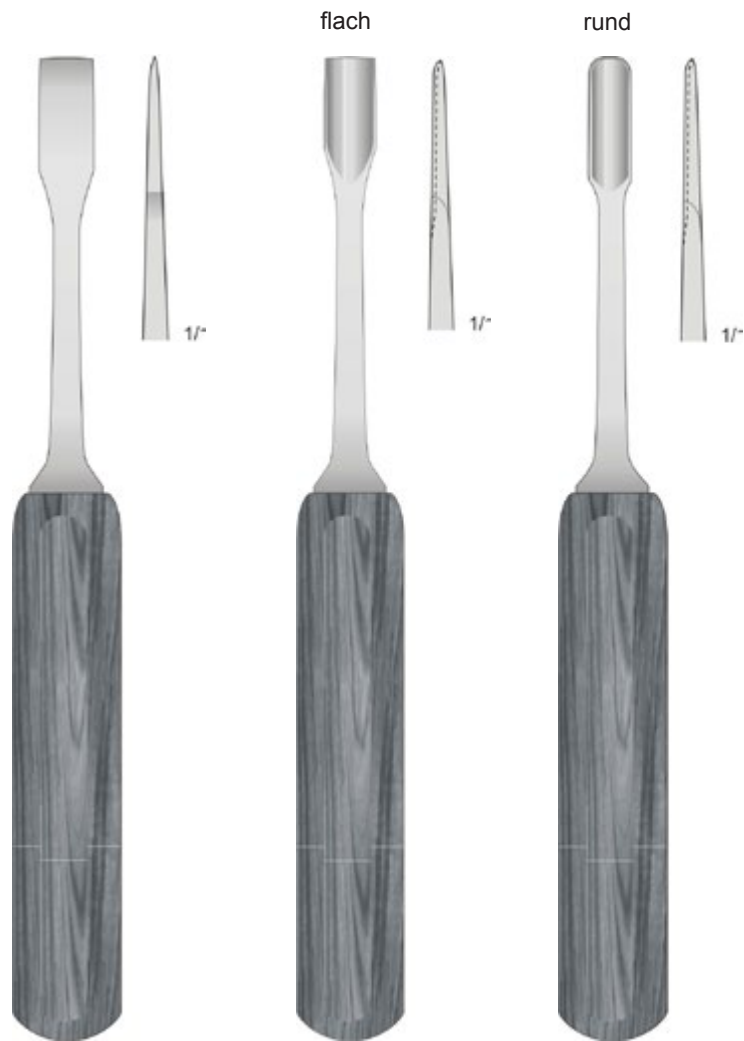

MINI LEXER MEISSEL CHISELS. GOUGES WITH FERROZELL-HANDLE

KC

Lieferbar auch Sonderabmessungen
Also available in special sizes
También obtenible en tamanos especiales
Aussi livrable en mesures spéciales

Mini-Lexer
18cm

Mini-Lexer
18cm

Mini-Lexer
18cm

KC.110.04 = 4mm
KC.110.06 = 6mm
KC.110.08 = 8mm
KC.110.10 = 10mm
KC.110.12 = 12mm
KC.110.15 = 15mm

KC.111.04 = 4mm
KC.111.06 = 6mm
KC.111.08 = 8mm
KC.111.10 = 10mm
KC.111.12 = 12mm
KC.111.15 = 15mm

KC.112.04 = 4mm
KC.112.06 = 6mm
KC.112.08 = 8mm
KC.112.10 = 10mm
KC.112.12 = 12mm
KC.112.15 = 15mm