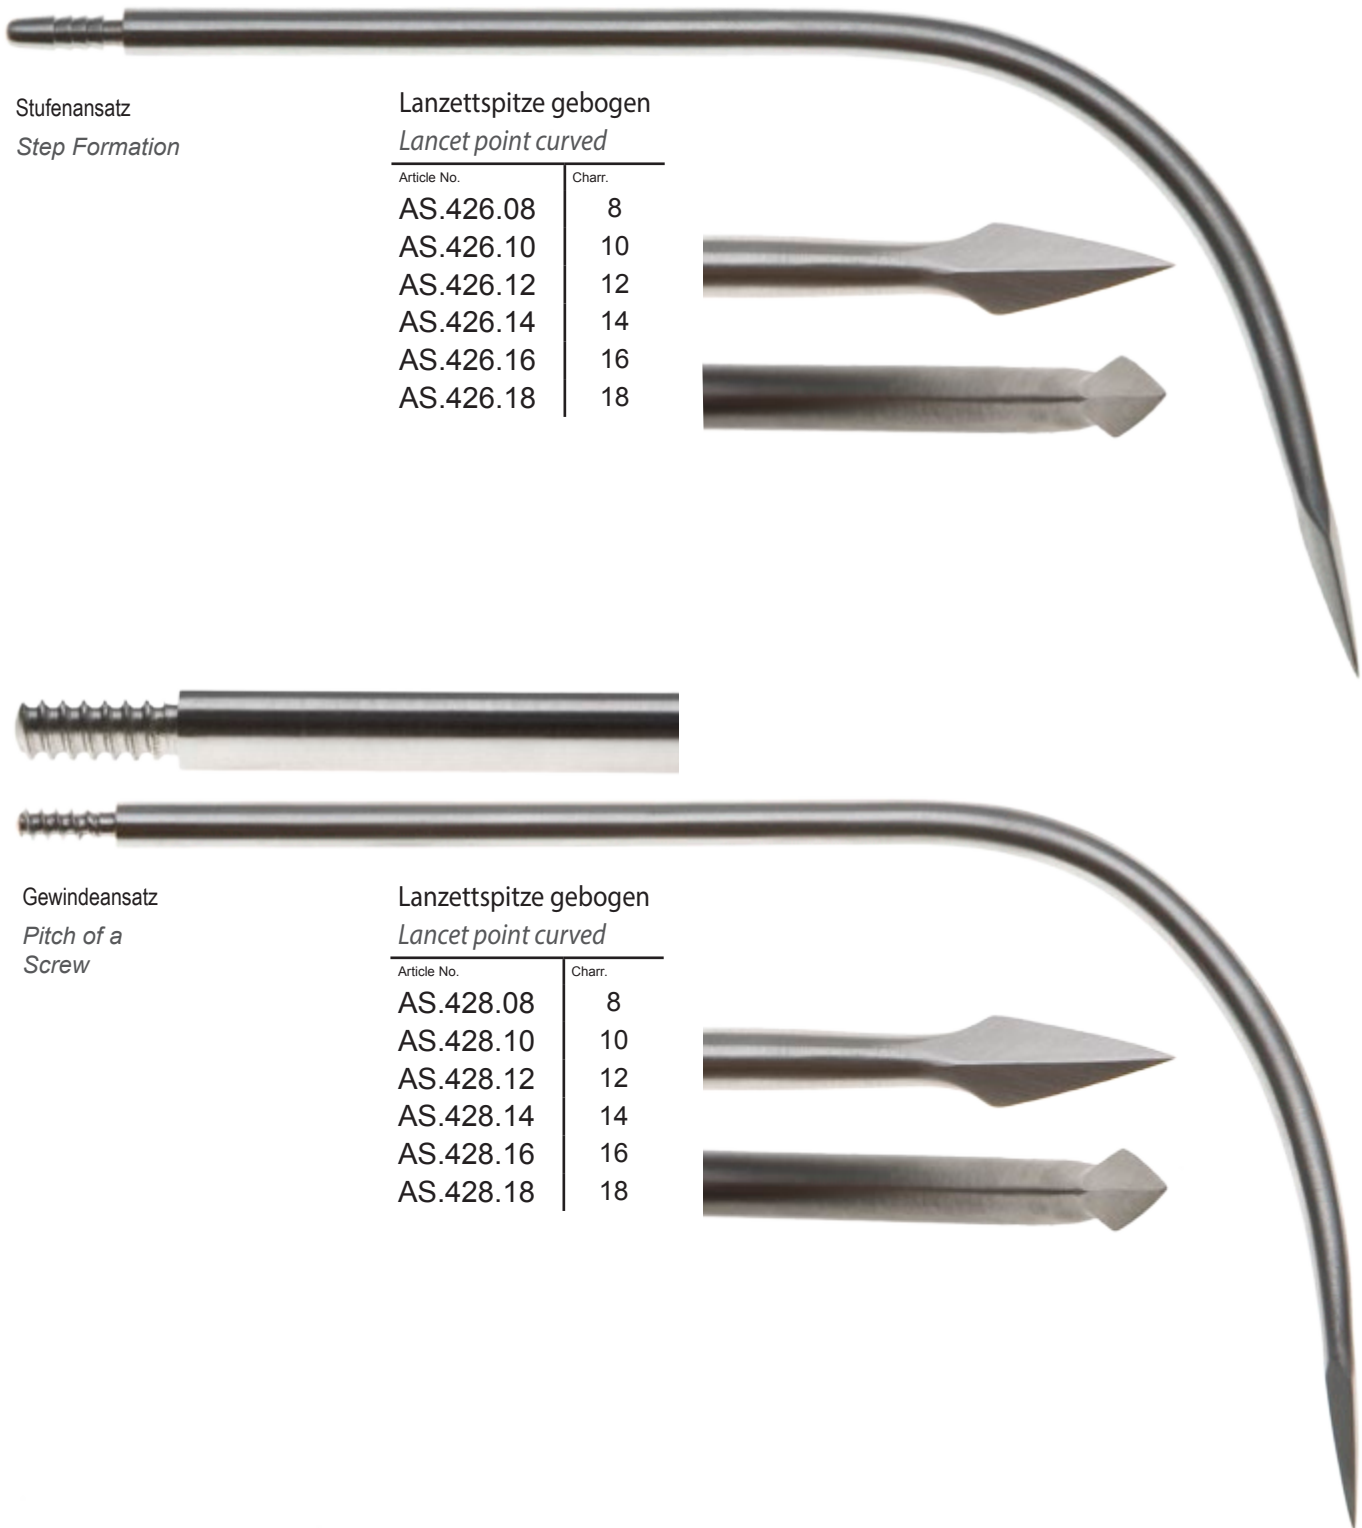

Gewindeansatz
Pitch of a Screw

Lanzettspitze gebogen
Lancet point curved

Article No.	Charr.
AS.428.08	8
AS.428.10	10
AS.428.12	12
AS.428.14	14
AS.428.16	16
AS.428.18	18