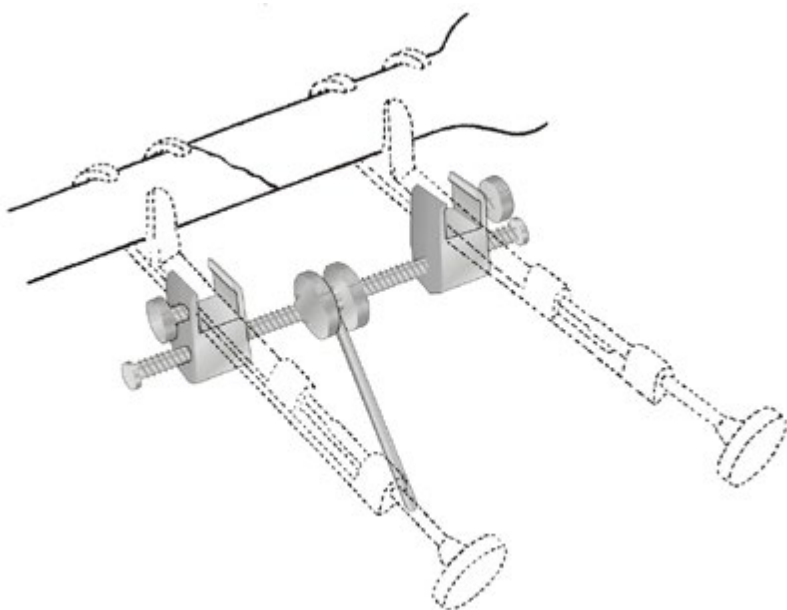

Gerster Distractionsklammer
KF.420.15
passend für Lowman Knochenhalteklammern