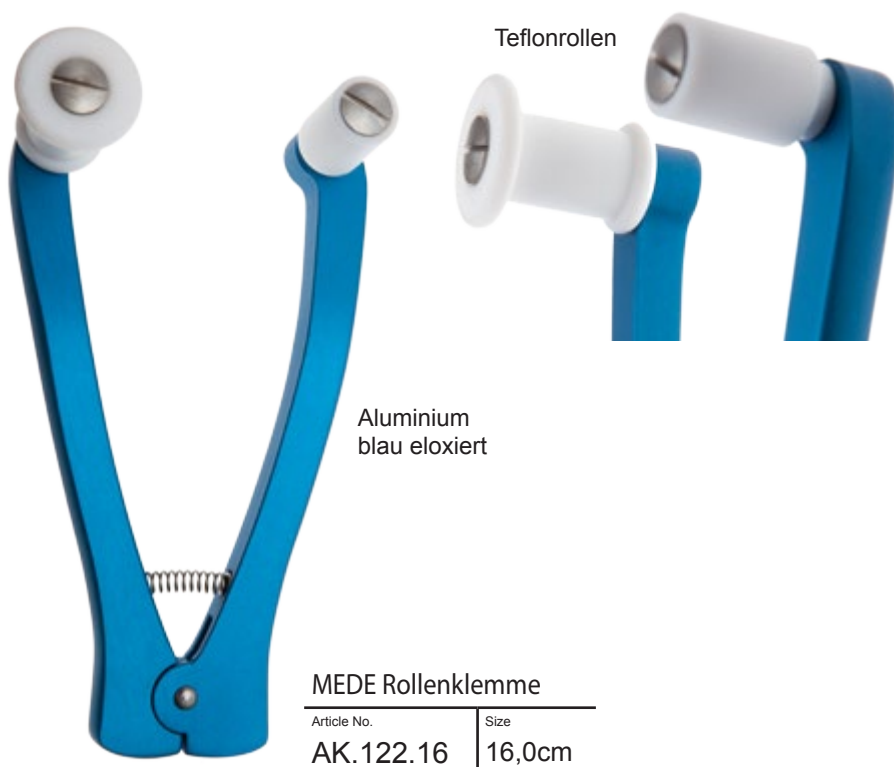

PINZAS PARA TUBOS
PINCES PRESS-TUBES
PINZE PER TUBI

ROLLENSCHLAUCHKLEMMEN TUBING CLAMPS

AK