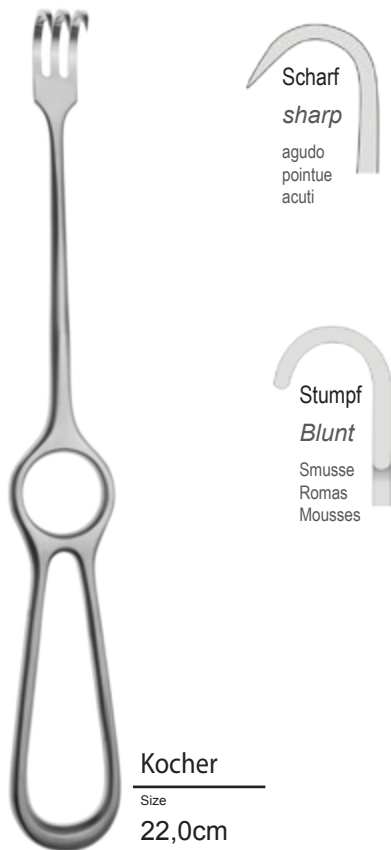

22,0cm  
AM. 121.01

Kocher

Halbscharf  
*Semi-sharp*  
Semiagudo  
Semi-pointu  
Semi acuto

22,0cm  
AM. 122.01

Kocher

SEPARADORES  
 ECARTEURS  
 DIVARICATORI

**WUNDHAKEN**  
**RETRACTORS**

AM