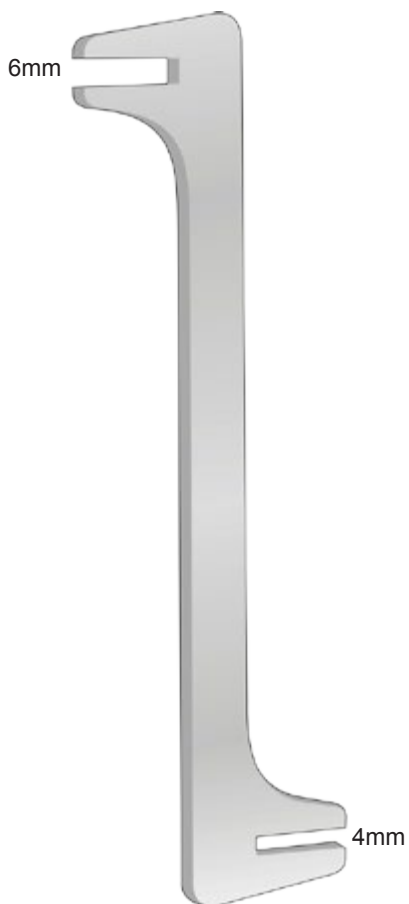

KH

Demel  
27cm  
KH.718.28

Loute  
22cm  
KH.720.21

**Biege und Schränkeisen**

Article No.	Size
KJ.205.25	24cm

**Schränkhebel**

Article No.	Size
KJ.206.14	14cm

**Schränkhebel**