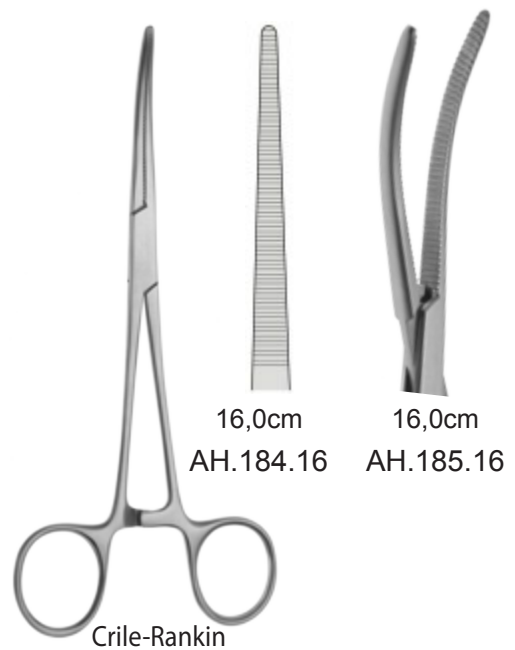

ARTERIENKLEMMEN
HEMOSTATIC FORCEPS

AH