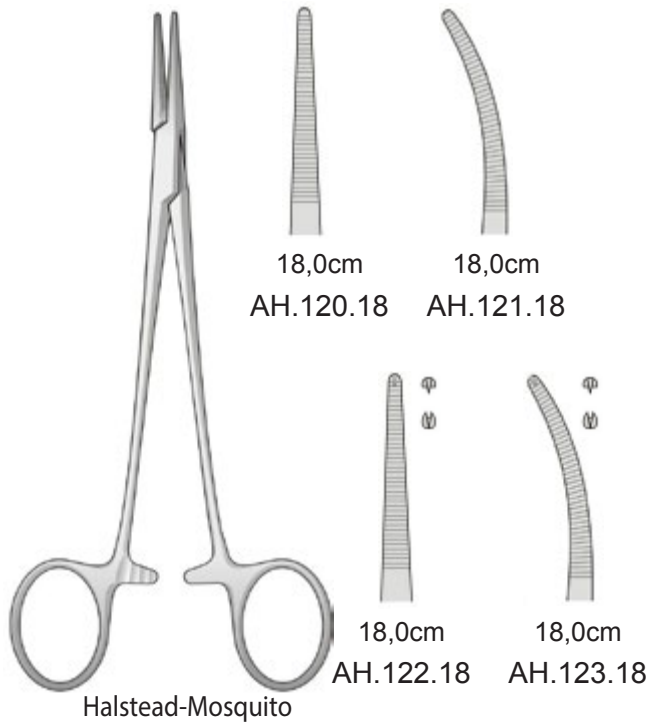

ARTERIENKLEMMEN
HEMOSTATIC FORCEPS

AH