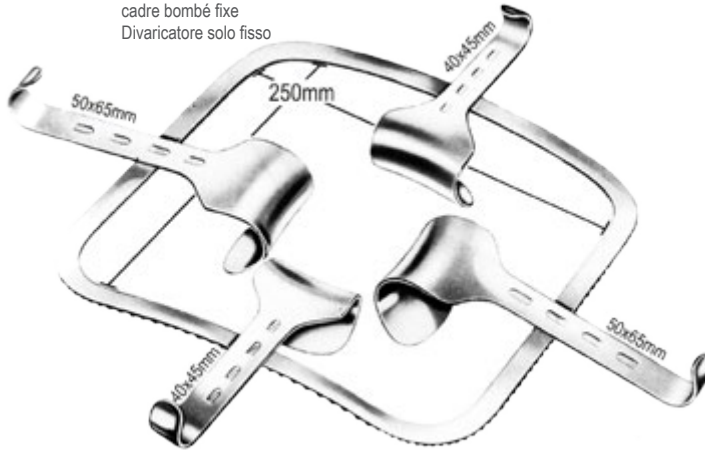

BAUDECKENHALTER ABDOMINAL RETRACTOR

SEPARADORES ABDOMINALES
ECARTEURS À PARI ABDOMINALE
DIVARICATORI ADDOMINALI

AM

Starr
rigid frame

cuadro fijo
cadre bombé fixe
Divaricatore solo fisso

Kirschner Rahmen

Article No.	Size
AM.590.00	komplett