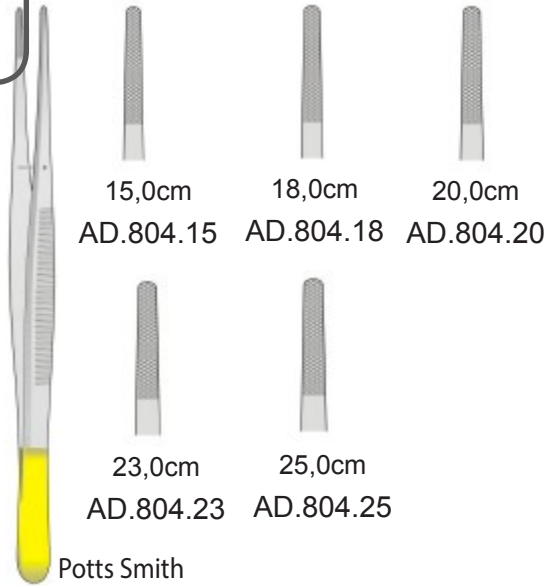

HM PINZETTEN
DISSECTING FORCEPS WITH TC

PINZAS DE DISECCIÓN CON INSERCIONES DE TUNGSTENO
PINCES PLAQUETTES EN CARBURE DE TUNGSTÈNE
PINZE PER DISSEZIONE CON TAGLIO IN CARBURO DI TUGSTENO

AD