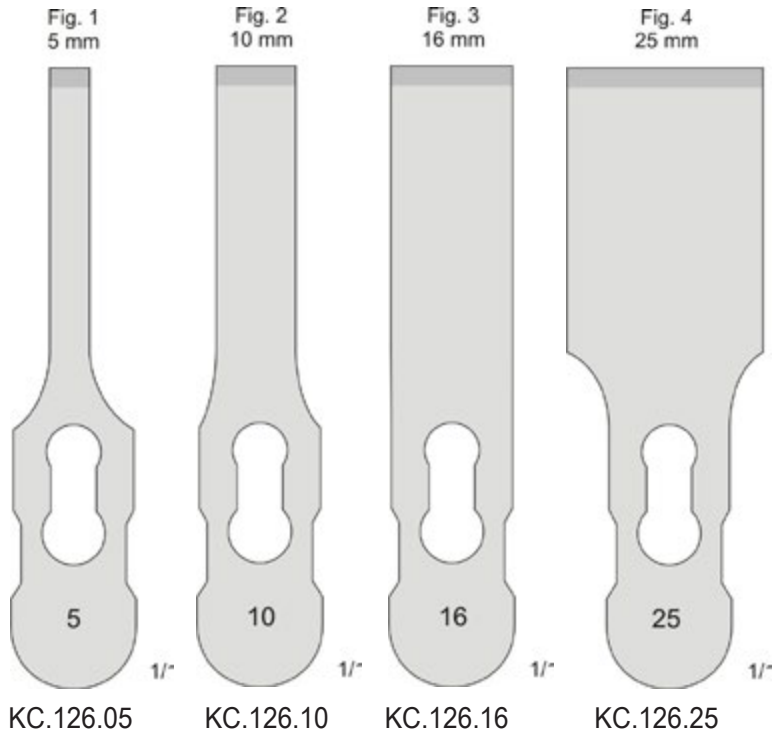

CINSELES Y GUBIAS  
CISEAUX-BURINS ET OSTÉOTOMES  
SCALPELLI E OSTEOTOMI

KC

18cm  
KC.125.00

18cm  
KC.125.01

KC.125.90

Osteotom  
Gouge  
Gubias  
Gouges  
Osteotomi

Meißel  
Chisel  
Ciseaux-burins  
Scalpelli