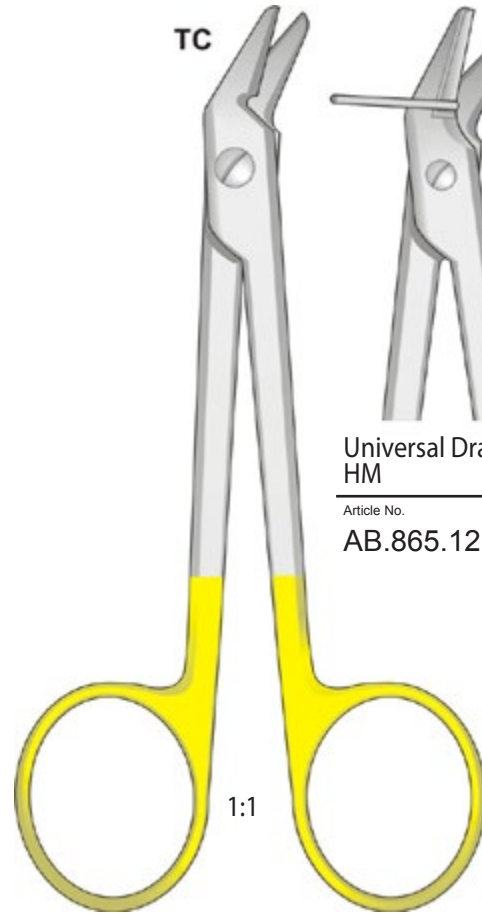

## DRAHTSCHEREN WIRE CUTTING SCISSORS

KH

Universal Drahtschere  
 Eine Seite gezahnt

Article No.	Size
AB.547.12	12,0cm

Universal Drahtschere  
 HM

Article No.	Size
AB.865.12	12,0cm

Smith Drahtschere HM  
 Eine Seite gezahnt