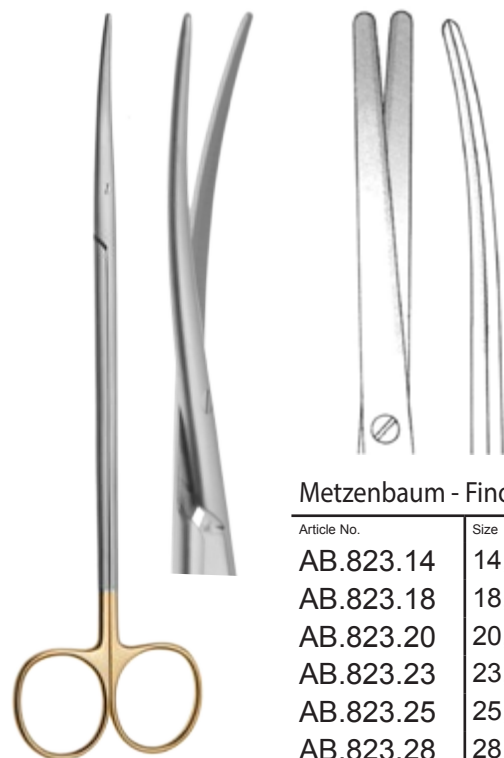

Metzenbaum - Fino

Article No.	Size
AB.823.14	14,0cm
AB.823.18	18,0cm
AB.823.20	20,0cm
AB.823.23	23,0cm
AB.823.25	25,0cm
AB.823.28	28,0cm