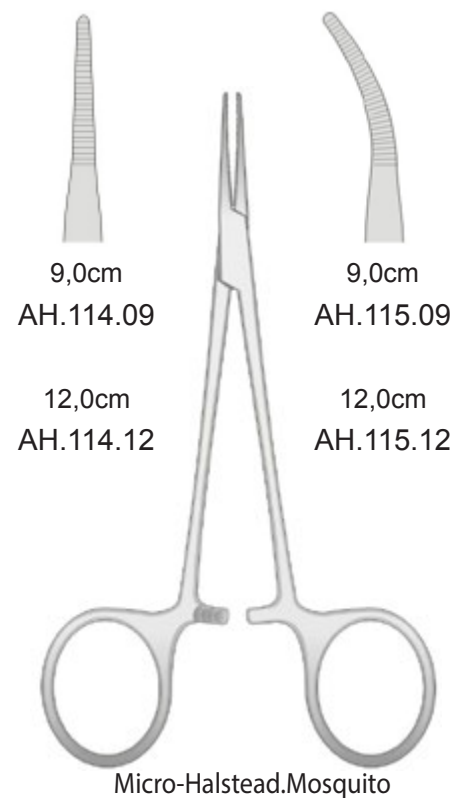

ARTERIENKLEMMEN
HEMOSTATIC FORCEPS

PINZAS HEMOSTÁTICAS
PINCES HÉMOSTATIQUES
PINZE EMOSTATICHE

AH