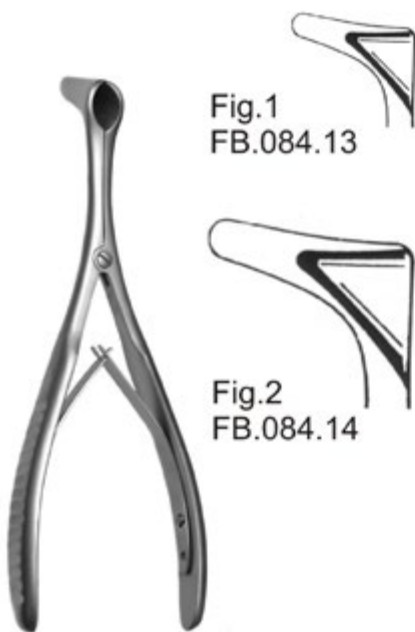

Tieck-Halle