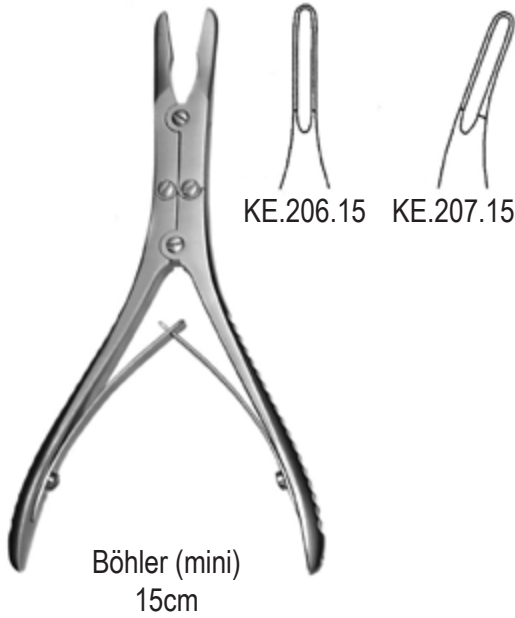

HOHLMEISSELZANGEN
BONE RONGEURS

PINZAS-GUBIAS
PINCES-GOUGES
PINZE-SGORBIE

KE