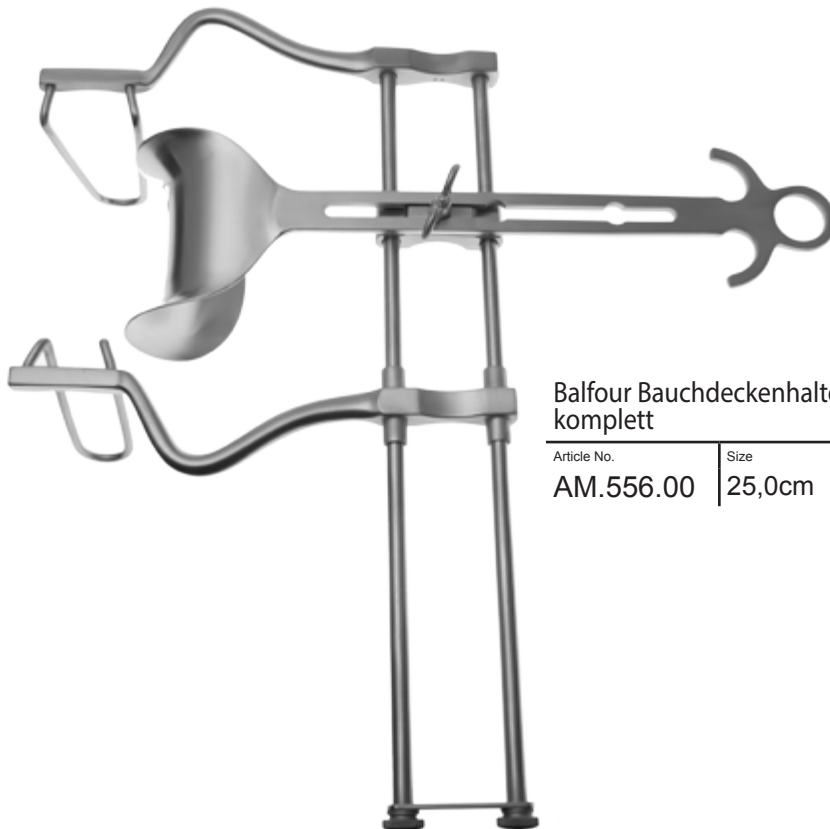

## BAUDECKENHALTER ABDOMINAL RETRACTOR

AM

Collin Bauchdeckenhalter  
komplett

Article No.	Size
AM.524.00	22cm

Holzbach Wundspreizer  
komplett

Article No.	Size
AM.528.00	27,5cm

Balfour Bauchdeckenhalter  
komplett

Article No.	Size
AM.556.00	25,0cm