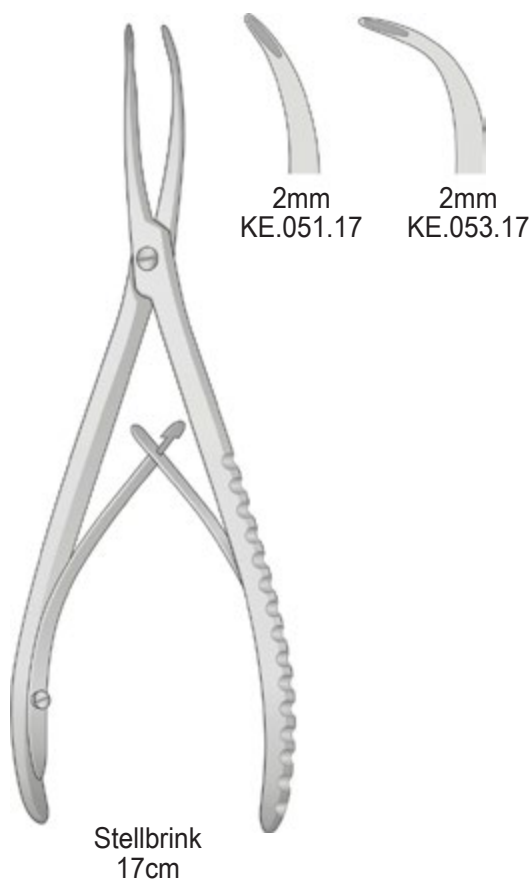

Fig.0  
5,2mm  
KD.104.10

**SCHARFE LÖFFEL**  
**BONE CURETTES**

CUCHARILLAS CORTANTES  
CURETTES  
CURETTE TAGLIANTI

KD

Schede  
17cm

Bruns  
16,5cm

Volkmann  
17cm

Spratt  
16cm