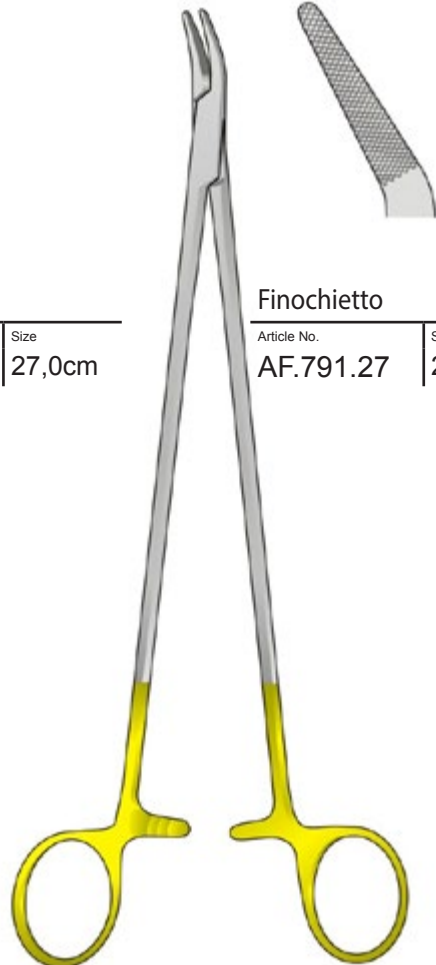

Article No.	Size
AF.791.27	27,0cm