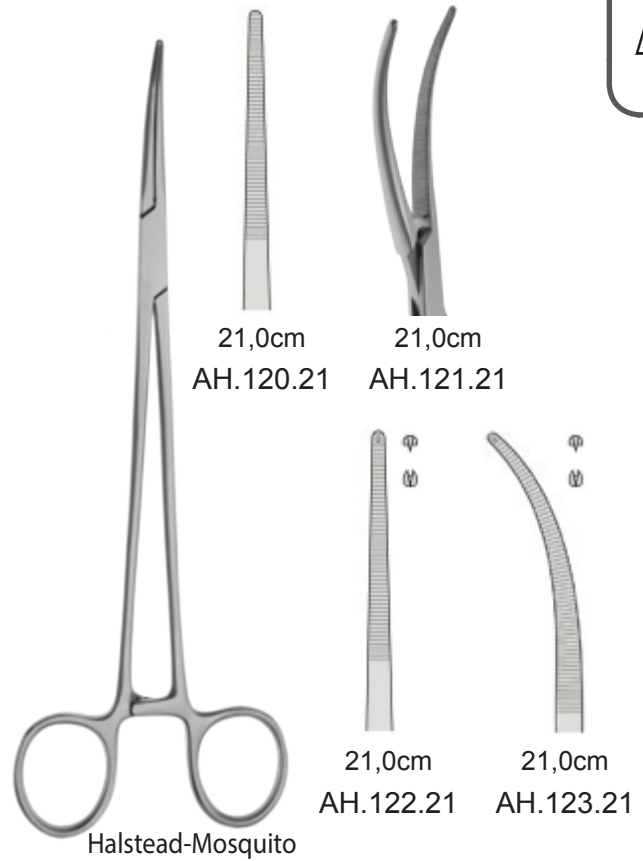

ARTERIENKLEMMEN
HEMOSTATIC FORCEPS

AH