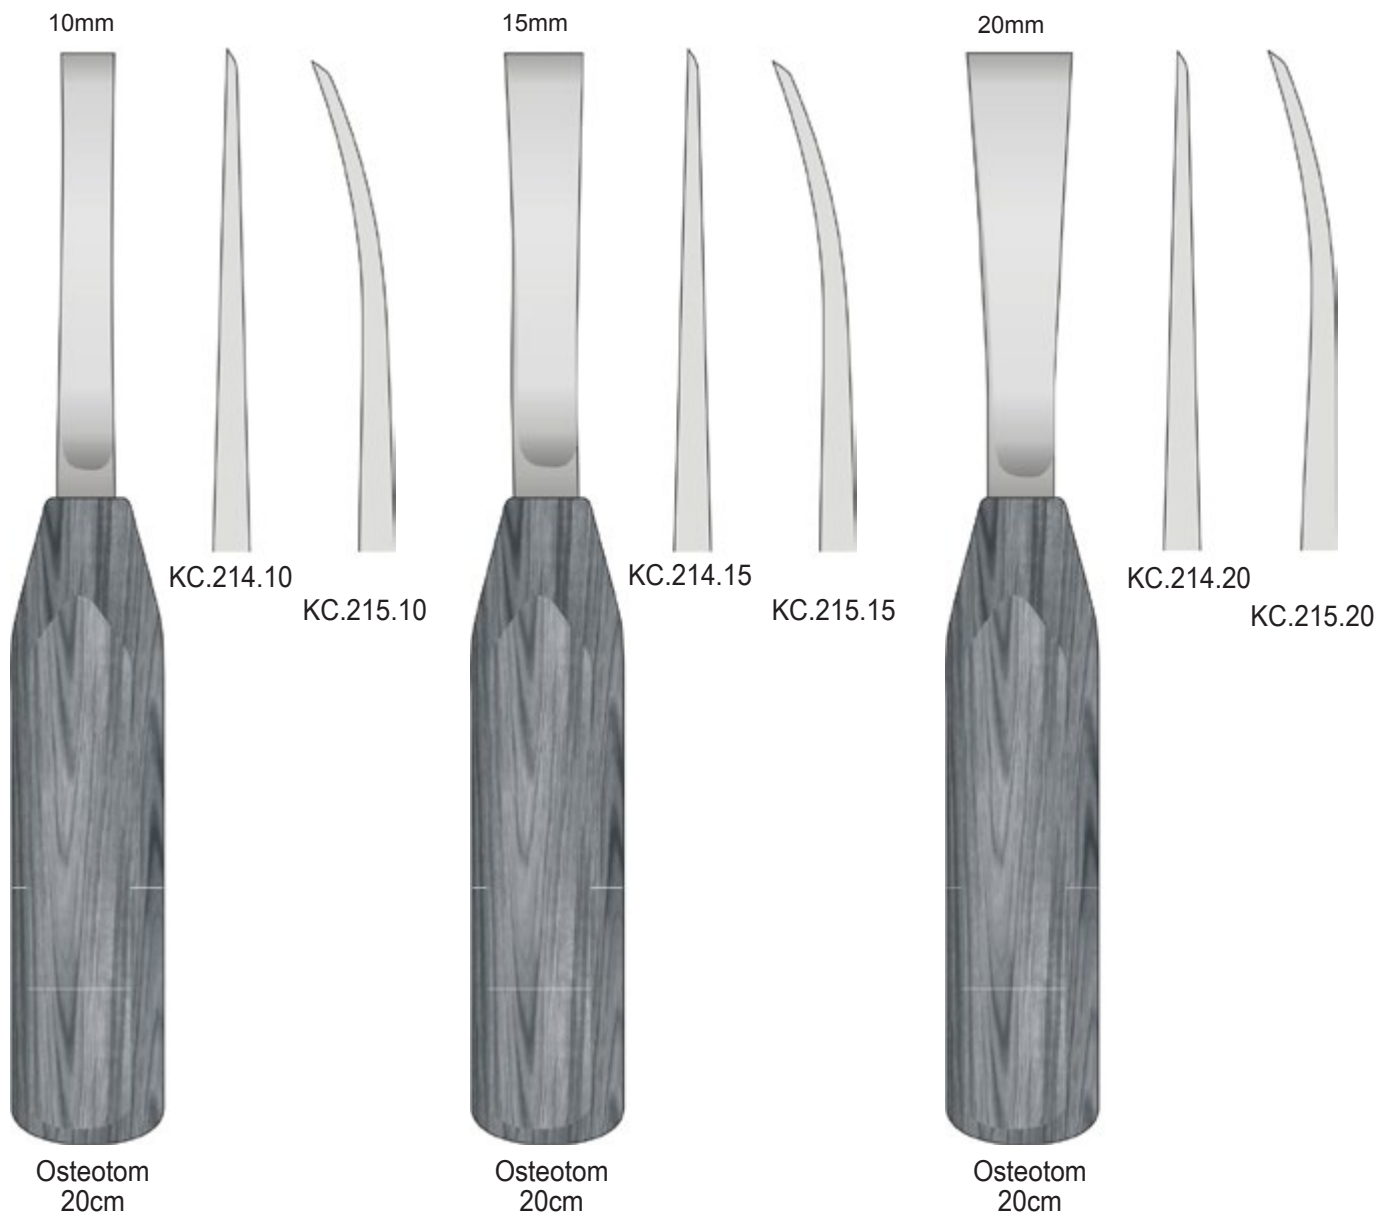

FLACH- & HOHLMEISSEL
OSTEOTOMES, CHISLES, GOUGES

OSTEÓTOMES, CHINCELES, GUBIAS
CISEAUX-BURINS ET OSTÉOTOMES
SCALPELLI E OSTEOTOMI

KC