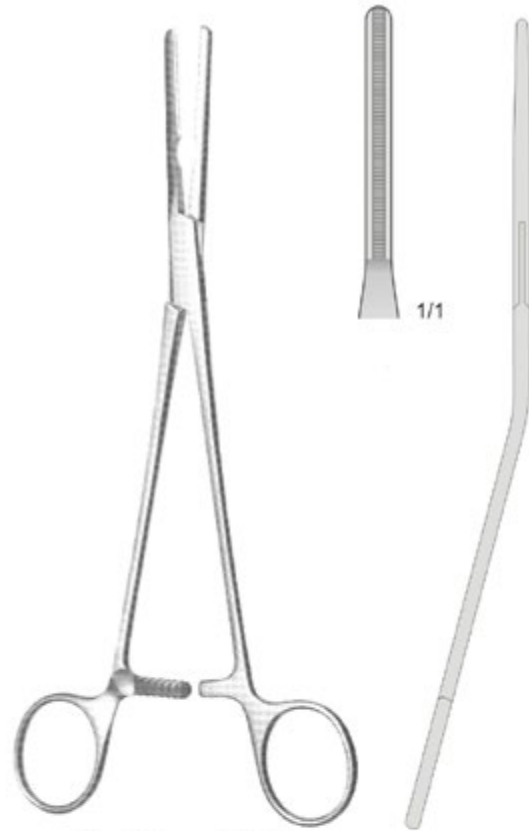

24cm  
DB.074.24

1/1

20cm  
DB.075.20

1/1

23cm  
DB.074.23

1/1

24cm  
DB.074.24

**ATRAUMATISCHE GEFÄSSKLEMMEN**  
**ATRAUMATIC VASCULAR CLAMP**

PINZAS VASCULARES CON BOCAS ATRAUMATIC  
 PINCE-CLAMPS VASCULAIRES ATRAUMATIQUES  
 PINZE VASCOLARI ATRAUMATIC

DB

De Bakey 21,5cm  
 DB.078.21

De Bakey 21,5cm  
 DB.079.21

De Bakey

21,5cm  
 DB.082.22

20cm  
 DB.082.20