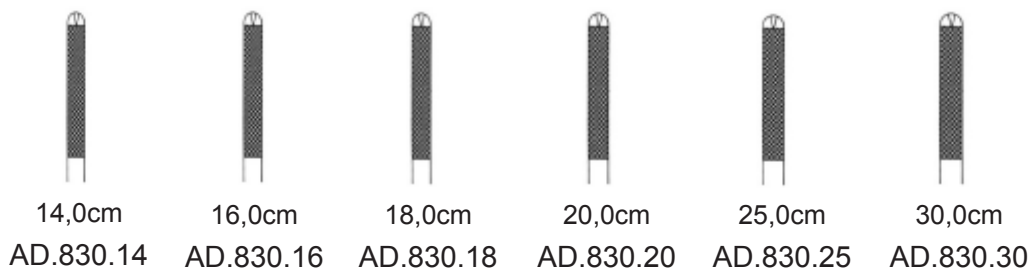

PINZAS DE DISECCIÓN CON INSERCIONES DE TUNGSTENO
PINCES PLAQUETTES EN CARBURE DE TUNGSTÈNE
PINZE PER DISSEZIONE CON TAGLIO IN CARBURO DI TUGSTENO

HM PINZETTEN DISSECTING FORCEPS WITH TC

AD

Mit Hartmetall-
einsätzen

With Tungsten
Carbid inserts

Avec mors en métal dur
Con puntas de metal duro
Con punte in metallo duro