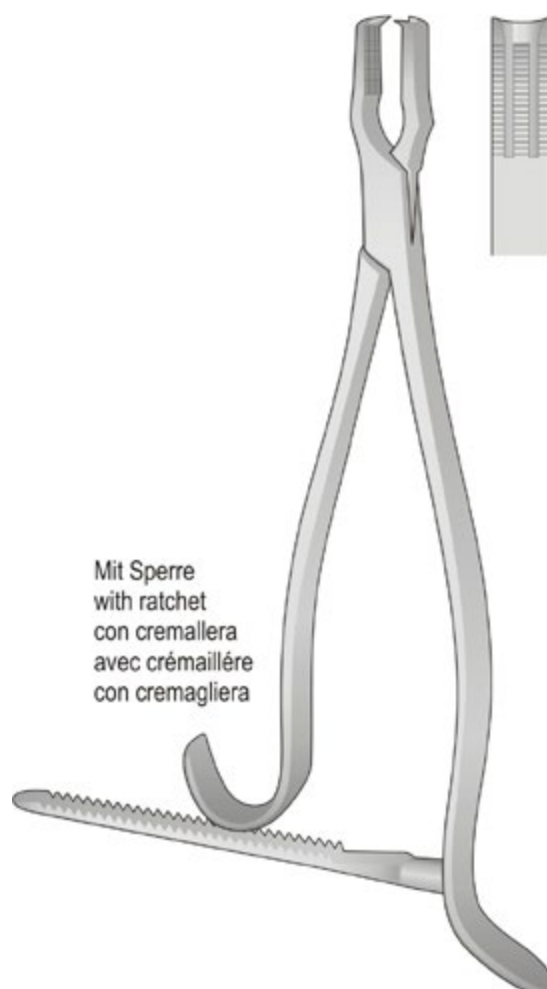

Mit Sperre
with ratchet
con cremallera
avec crémaillère
con cremagliera

Kern
KF.202.15 = 15cm
KF.202.17 = 17cm
KF.202.21 = 21cm