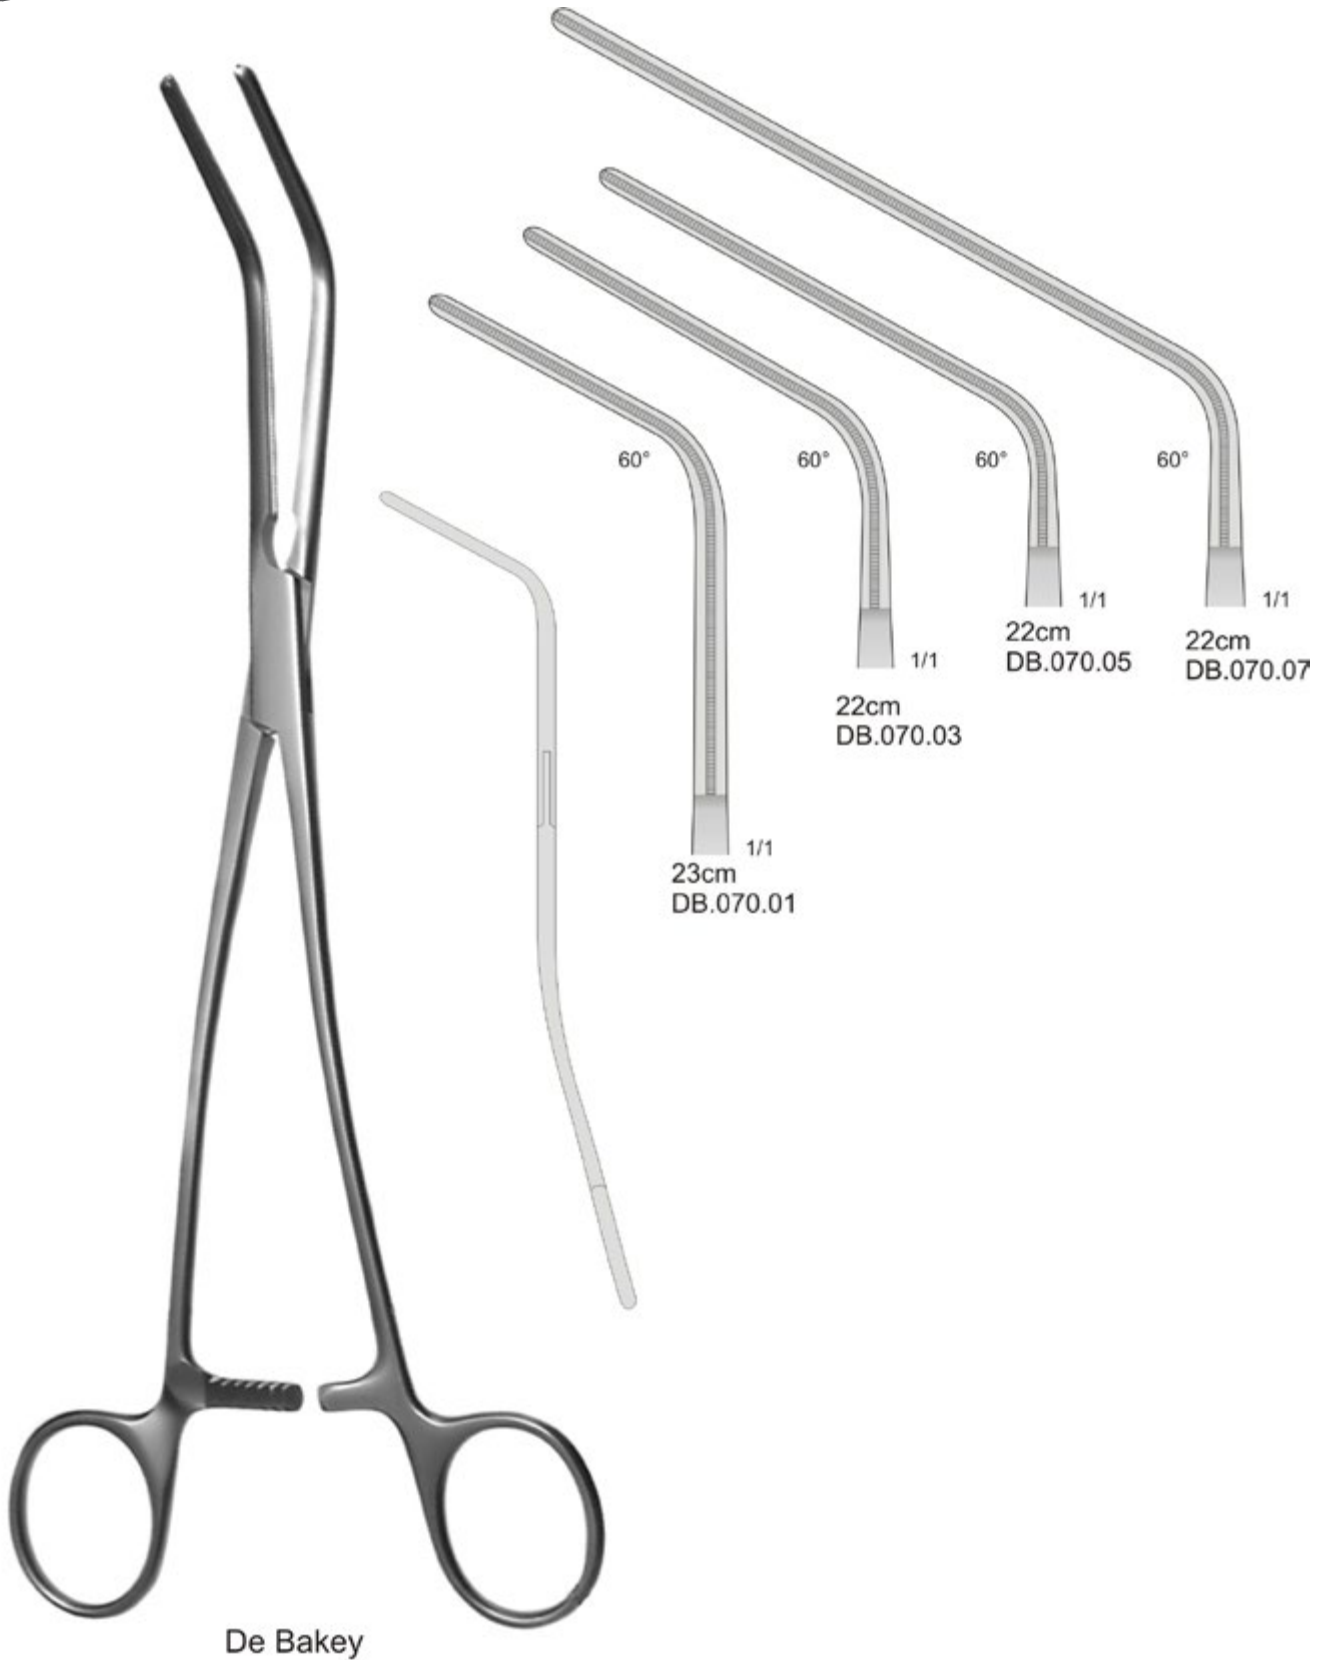

ATRAUMATISCHE GEFÄSSKLEMMEN
ATRAUMATIC VASCULAR CLAMP

PINZAS VASCULARES CON BOCAS ATRAUMATIC
PINCE-CLAMPS VASCULAIRES ATRAUMATIQUES
PINZE VASCOLARI ATRAUMATIC

DB

De Bakey